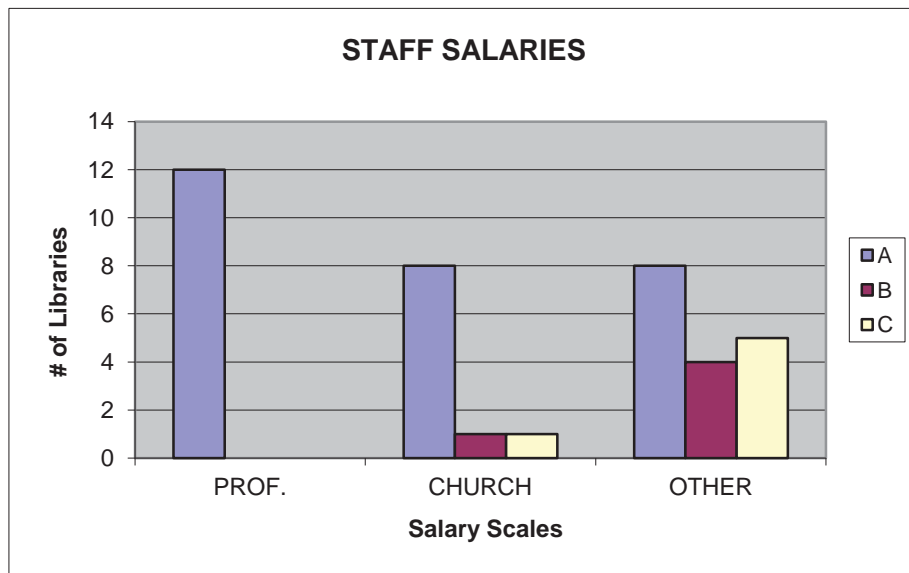

TABLE 10 2008 STAFF SALARIES

INSTITUTION	PROF.	CHURCH	OTHER
A	12	8	8
B		1	4
C		1	5
TOTAL	12	10	17

TABLE 11 2008 GENERAL

ABC	INSTITUTION	STATE NZ	LIBRARY SYSTEM USED	MODULES USED					
				ACO.	CIRC.	SERIALS	CAT.	OPAC	OTHER
			500]	[51]					
A	Adelaide College of Divinity	SA	Voyager		<input checked="" type="checkbox"/>		<input checked="" type="checkbox"/>	<input checked="" type="checkbox"/>	
A	Alphacrucis (formerly Southern Cross College)	NSW	Liberty 3.5	<input checked="" type="checkbox"/>	<input checked="" type="checkbox"/>	<input checked="" type="checkbox"/>	<input checked="" type="checkbox"/>	<input checked="" type="checkbox"/>	ILL
C	Australian Catholic University		Aleph 500	<input checked="" type="checkbox"/>	<input checked="" type="checkbox"/>	<input checked="" type="checkbox"/>	<input checked="" type="checkbox"/>		ILL
B	Australian House of Prayer for All Nations	SA	Home Grown	<input checked="" type="checkbox"/>	<input checked="" type="checkbox"/>	<input checked="" type="checkbox"/>	<input checked="" type="checkbox"/>	<input checked="" type="checkbox"/>	
A	Australian Lutheran College	SA	Symphony		<input checked="" type="checkbox"/>		<input checked="" type="checkbox"/>	<input checked="" type="checkbox"/>	Reports
C	Avondale College	NSW	Aleph	<input checked="" type="checkbox"/>	<input checked="" type="checkbox"/>	<input checked="" type="checkbox"/>	<input checked="" type="checkbox"/>	<input checked="" type="checkbox"/>	
C	Bethlehem Tertiary Institute	NZ	Oliver	<input checked="" type="checkbox"/>	<input checked="" type="checkbox"/>	<input checked="" type="checkbox"/>	<input checked="" type="checkbox"/>	<input checked="" type="checkbox"/>	
A	Bible College of Queensland	QLD	Athena	<input checked="" type="checkbox"/>	<input checked="" type="checkbox"/>	<input checked="" type="checkbox"/>	<input checked="" type="checkbox"/>		
A	Bible College of South Australia	SA	Alice	<input checked="" type="checkbox"/>	<input checked="" type="checkbox"/>	<input checked="" type="checkbox"/>	<input checked="" type="checkbox"/>	<input checked="" type="checkbox"/>	Stocktake
A	Bible College of Victoria	VIC	Bookmark		<input checked="" type="checkbox"/>		<input checked="" type="checkbox"/>	<input checked="" type="checkbox"/>	
A	Booth College of Mission	NZ	.eLM		<input checked="" type="checkbox"/>				
A	Camden Theological Library	NSW	Horizon	<input checked="" type="checkbox"/>	<input checked="" type="checkbox"/>	<input checked="" type="checkbox"/>	<input checked="" type="checkbox"/>	<input checked="" type="checkbox"/>	Reserve Bookroom
A	Carey Baptist College	NZ	Liberty 3	<input checked="" type="checkbox"/>	<input checked="" type="checkbox"/>	<input checked="" type="checkbox"/>	<input checked="" type="checkbox"/>	<input checked="" type="checkbox"/>	
B	Catholic Education Office	QLD	InfoCentre		<input checked="" type="checkbox"/>		<input checked="" type="checkbox"/>	<input checked="" type="checkbox"/>	
B	Catholic Education Office	SA	AIMS		<input checked="" type="checkbox"/>	<input checked="" type="checkbox"/>	<input checked="" type="checkbox"/>	<input checked="" type="checkbox"/>	
A	Catholic Theological College	VIC	Horizon		<input checked="" type="checkbox"/>		<input checked="" type="checkbox"/>	<input checked="" type="checkbox"/>	
A	Chinese Theological College in Australia	NSW	SLS		<input checked="" type="checkbox"/>		<input checked="" type="checkbox"/>	<input checked="" type="checkbox"/>	
C	Christian Heritage College	QLD	Aleph	<input checked="" type="checkbox"/>	<input checked="" type="checkbox"/>		<input checked="" type="checkbox"/>	<input checked="" type="checkbox"/>	
A	Churches of Christ Theological College	VIC	Destiny		<input checked="" type="checkbox"/>		<input checked="" type="checkbox"/>	<input checked="" type="checkbox"/>	
B	Dominicum Fathers	VIC	Destiny	<input checked="" type="checkbox"/>	<input checked="" type="checkbox"/>	<input checked="" type="checkbox"/>	<input checked="" type="checkbox"/>	<input checked="" type="checkbox"/>	
A	Garden City College	QLD	Bookmark		<input checked="" type="checkbox"/>		<input checked="" type="checkbox"/>	<input checked="" type="checkbox"/>	
A	Harvest Bible College	VIC	Alice		<input checked="" type="checkbox"/>	<input checked="" type="checkbox"/>	<input checked="" type="checkbox"/>	<input checked="" type="checkbox"/>	
A	Hillsong International Leadership College	NSW	Liberty 3	<input checked="" type="checkbox"/>	<input checked="" type="checkbox"/>	<input checked="" type="checkbox"/>	<input checked="" type="checkbox"/>	<input checked="" type="checkbox"/>	
B	House of Studies - Confraternity of Christ the Priest	NSW	Destiny		<input checked="" type="checkbox"/>		<input checked="" type="checkbox"/>		
A	Laidlaw College	NZ	Liberty 3	<input checked="" type="checkbox"/>	<input checked="" type="checkbox"/>		<input checked="" type="checkbox"/>	<input checked="" type="checkbox"/>	
A	Malyon College	QLD	Liberty 3	<input checked="" type="checkbox"/>	<input checked="" type="checkbox"/>	<input checked="" type="checkbox"/>	<input checked="" type="checkbox"/>	<input checked="" type="checkbox"/>	
C	Morling College	NSW	Liberty 3	<input checked="" type="checkbox"/>	<input checked="" type="checkbox"/>	<input checked="" type="checkbox"/>	<input checked="" type="checkbox"/>	<input checked="" type="checkbox"/>	
A	Nazarene Theological College	QLD	Athena	<input checked="" type="checkbox"/>	<input checked="" type="checkbox"/>		<input checked="" type="checkbox"/>	<input checked="" type="checkbox"/>	
A	Order of Friars Minor	VIC	Liberty 3	<input checked="" type="checkbox"/>	<input checked="" type="checkbox"/>	<input checked="" type="checkbox"/>	<input checked="" type="checkbox"/>	<input checked="" type="checkbox"/>	
A	Queensland Theological College	QLD	Liberty 4.0		<input checked="" type="checkbox"/>		<input checked="" type="checkbox"/>	<input checked="" type="checkbox"/>	
A	Ridley Melbourne Mission and Ministry College	VIC	Horizon		<input checked="" type="checkbox"/>		<input checked="" type="checkbox"/>	<input checked="" type="checkbox"/>	
B	St Benedict's Monastery	NSW	LibraryWorld				<input checked="" type="checkbox"/>	<input checked="" type="checkbox"/>	Reports
A	St Francis' Theological College	QLD	Liberty 3				<input checked="" type="checkbox"/>	<input checked="" type="checkbox"/>	
A	St Mark's National Theological Centre	ACT		<input checked="" type="checkbox"/>	<input checked="" type="checkbox"/>		<input checked="" type="checkbox"/>	<input checked="" type="checkbox"/>	
A	Sydney Missionary and Bible College	NSW	Athena	<input checked="" type="checkbox"/>	<input checked="" type="checkbox"/>	<input checked="" type="checkbox"/>	<input checked="" type="checkbox"/>	<input checked="" type="checkbox"/>	
C	Tabor College Adelaide	SA	e-library						
A	Tabor College Victoria	VIC	AIMS	<input checked="" type="checkbox"/>	<input checked="" type="checkbox"/>		<input checked="" type="checkbox"/>	<input checked="" type="checkbox"/>	
A	Trinity Theological College	QLD	Liberty 3	<input checked="" type="checkbox"/>	<input checked="" type="checkbox"/>	<input checked="" type="checkbox"/>	<input checked="" type="checkbox"/>	<input checked="" type="checkbox"/>	ILL
A	Vianny College	NSW	Destiny		<input checked="" type="checkbox"/>		<input checked="" type="checkbox"/>	<input checked="" type="checkbox"/>	
A	Vose Seminary	WA	Informatif		<input checked="" type="checkbox"/>		<input checked="" type="checkbox"/>	<input checked="" type="checkbox"/>	
Aims		2	Aleph	3			Voyager		1
Alice		2	Athena	3			Symphony		1
BookMark		2	Destiny	4			HomeGrown		1
Horizon		3	e-Library / ELM	2			NB: These figures include libraries who did not wish to be identified to a specific system.		
Liberty		10	InfoCentre	1					
Informatif		1	LibraryWorld	1					