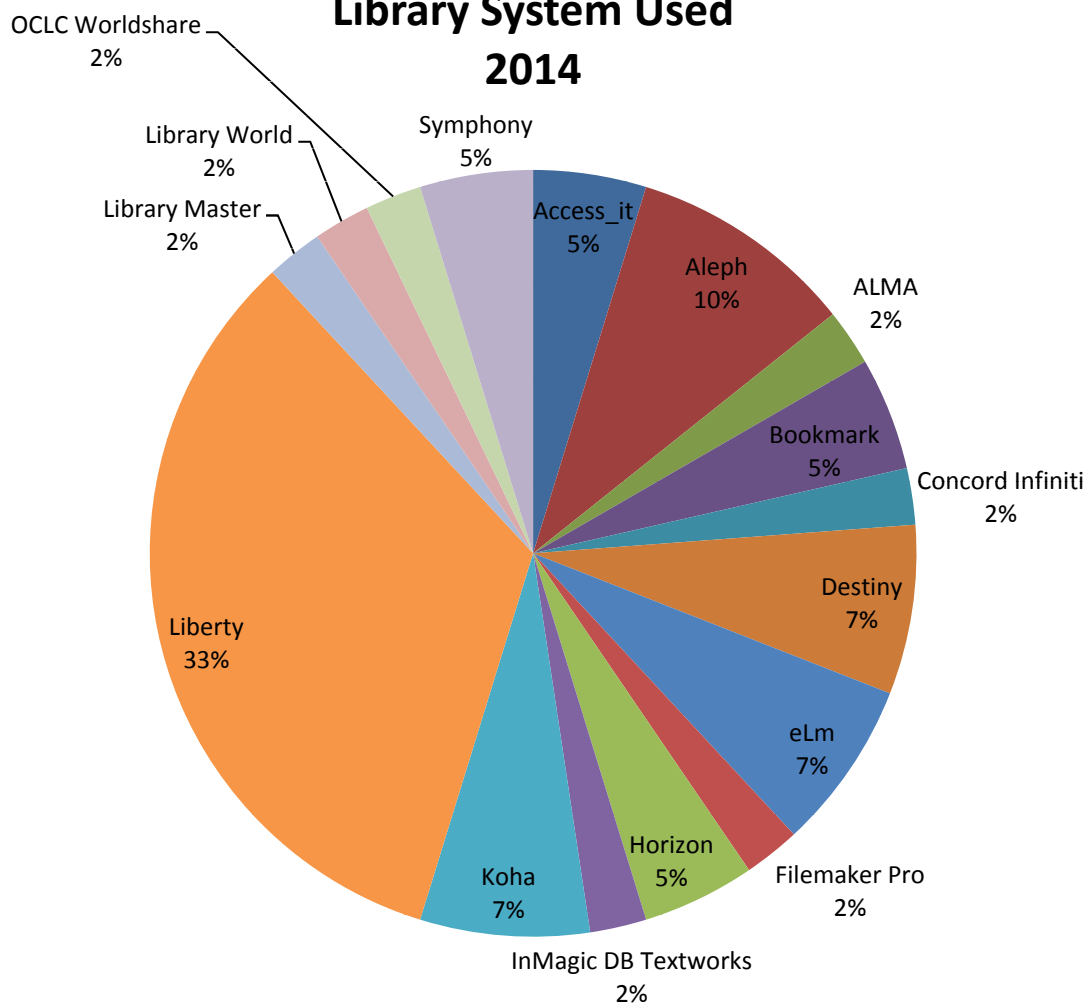

Library System Used 2014